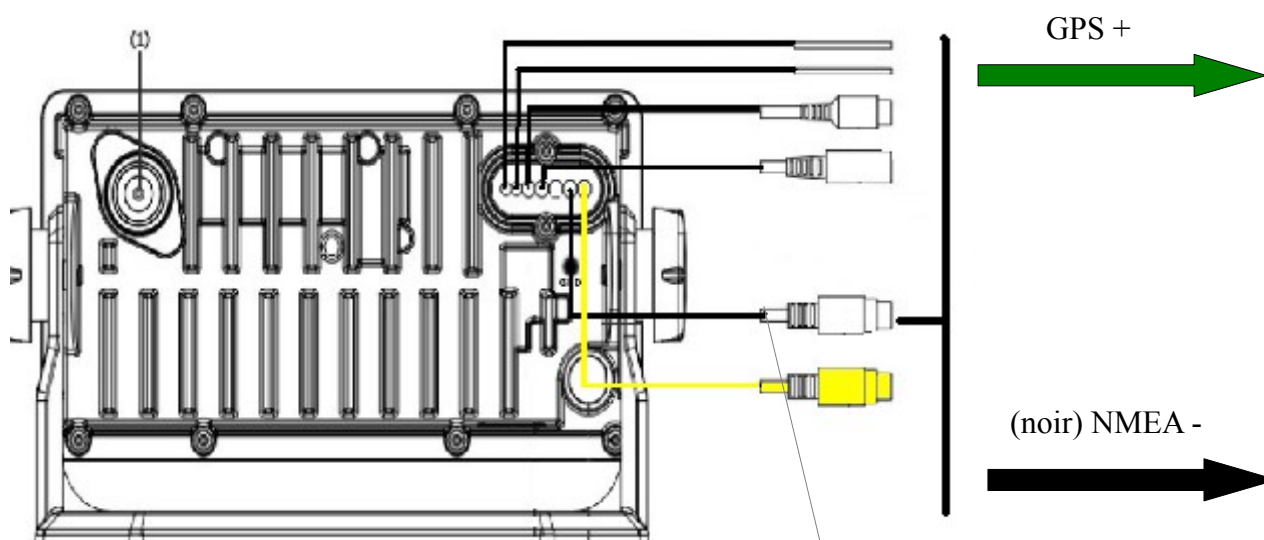

Connexion NMEA 0183 VHF NAVICOM RT750 DSC

Câble fourni
avec la VHF

Configuration GPS (GPS Setup)

Appuyez longuement sur la touche [CALL/MENU] pour accéder au menu principal puis sélectionnez l'élément 'GPS Setup' pour accéder aux réglages comme indiqué ci-dessous