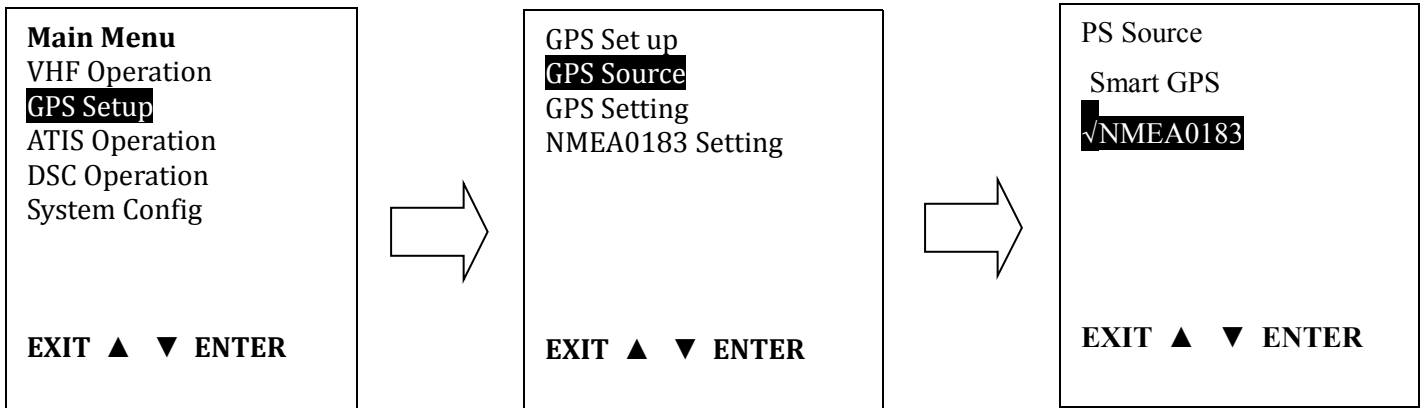

Configuration GPS (GPS Setup)

Appuyez longuement sur la touche [CALL/MENU] pour accéder au menu principal puis sélectionnez l'élément 'GPS Setup' pour accéder aux réglages comme indiqué ci-dessous

Source NMEA :